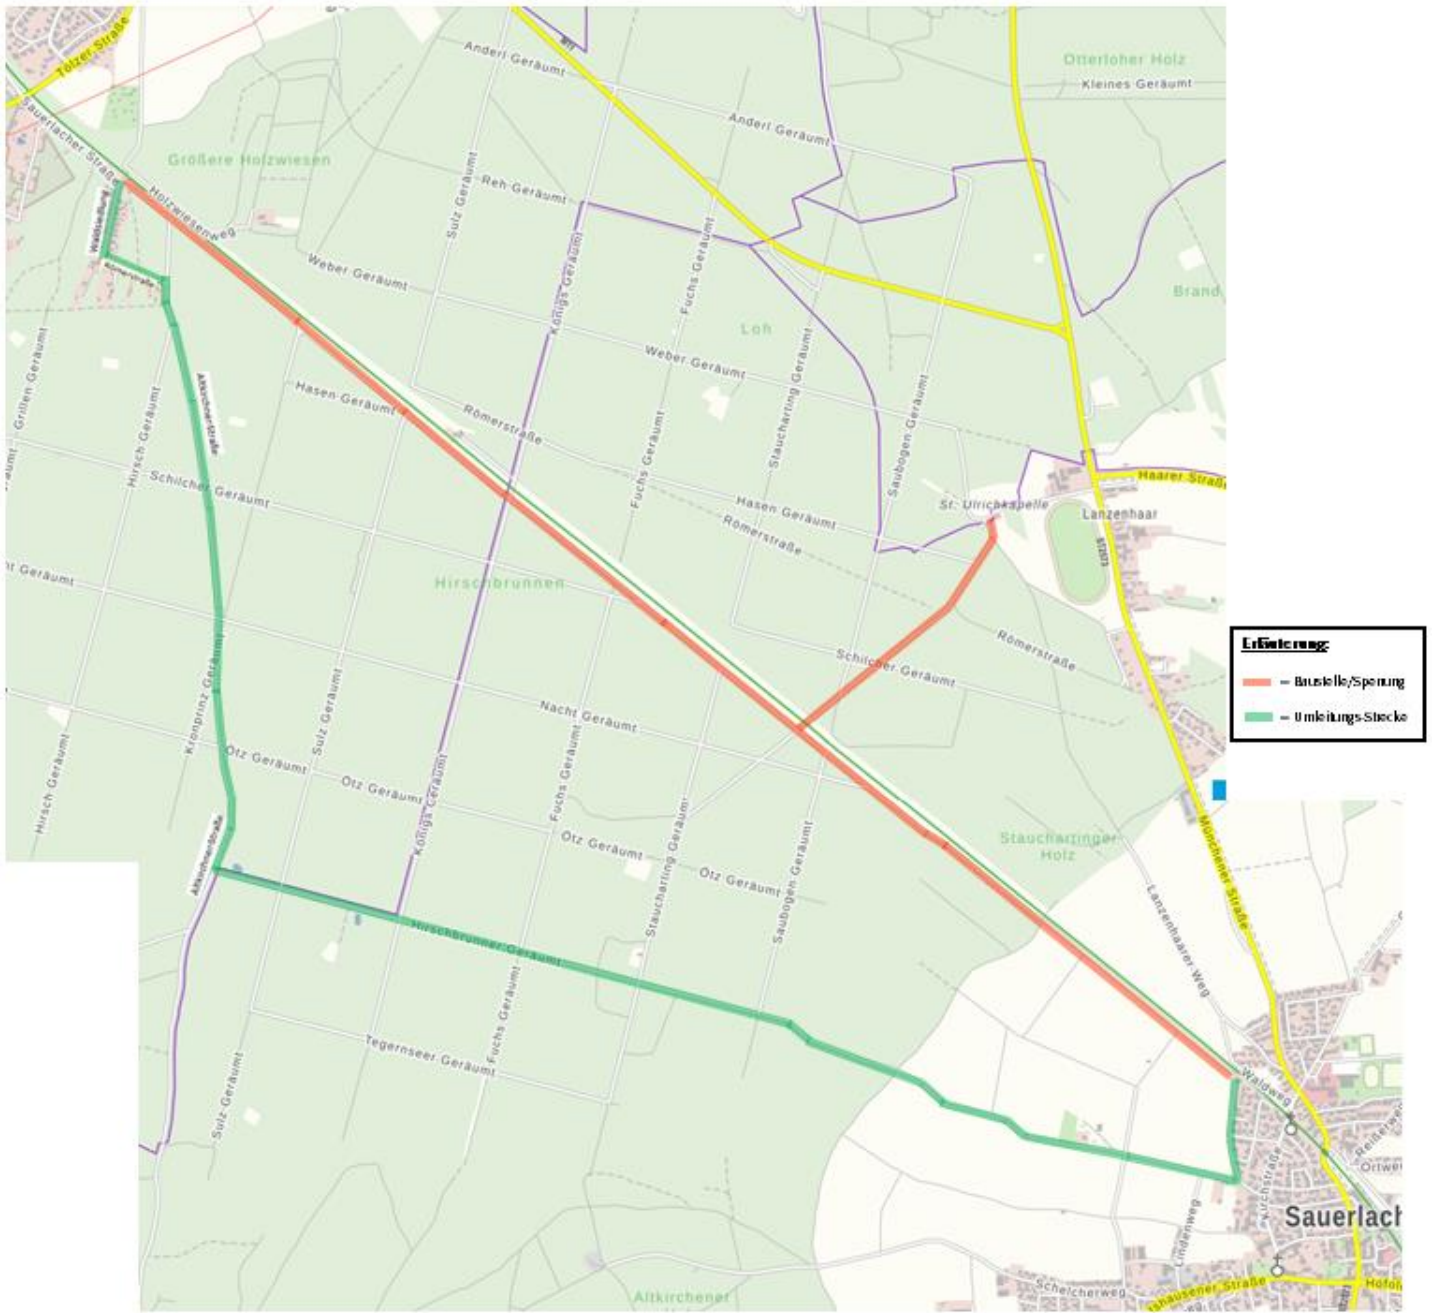

Bau der Radhauptverbindung Deisenhofen-Sauerlach - Umleitung wegen Sperrung

12.08.19

gez. Hutter